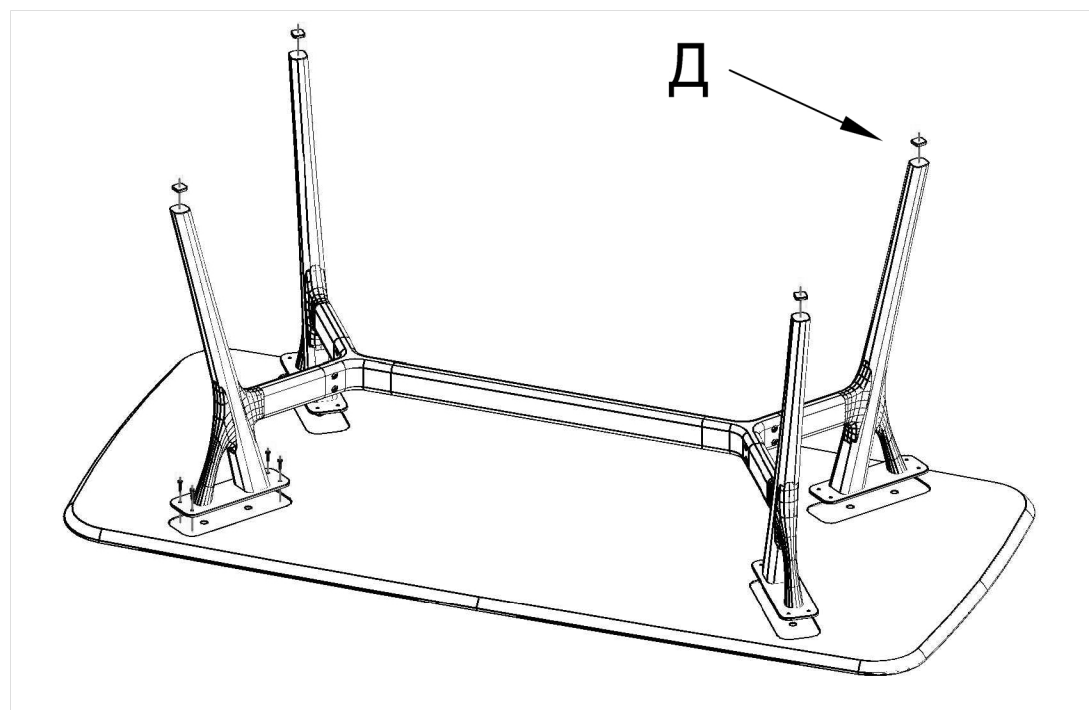

Рекомендации к эксплуатации изделия:

- не рекомендуется резать продукты непосредственно на самом изделии во избежание порезов и сколов
- не рекомендуется ставить на изделие горячие (более 70 C) предметы
- при загрязнении изделия протереть сухой или слегка влажной тряпкой
- не рекомендуется подвергать изделие продолжительному воздействию жидкостей
- категорически запрещается мыть изделие при помощи химических средств, содержащих абразивные вещества, кислоты, щелочи или растворители
- не рекомендуется допускать продолжительного воздействия прямых солнечных лучей на изделие во избежание изменения оттенка цвета
- не рекомендуется размещать изделие вблизи обогревательных батарей/устройств или в помещении с высоким процентом влажности
- переноску/транспортировку изделия рекомендуется производить вдвоем
- максимальная нагрузка на изделие 60 кг