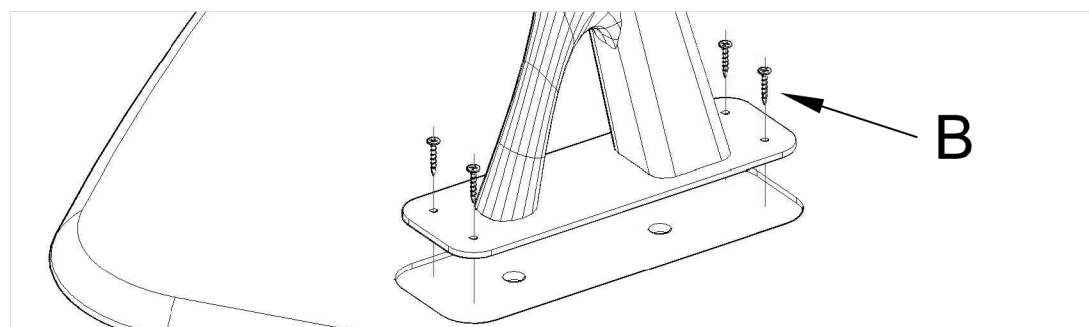

Рекомендации к эксплуатации изделия:

- не рекомендуется резать продукты непосредственно на самом изделии во избежание порезов и сколов
- не рекомендуется ставить на изделие горячие (более 70 C) предметы
- при загрязнении изделия протереть сухой или слегка влажной тряпкой
- не рекомендуется подвергать изделие продолжительному воздействию жидкостей
- категорически запрещается мыть изделие при помощи химических средств, содержащих абразивные вещества, кислоты, щелочи или растворители
- не рекомендуется допускать продолжительного воздействия прямых солнечных лучей на изделие во избежание изменения оттенка цвета
- не рекомендуется размещать изделие вблизи обогревательных батарей/устройств или в помещении с высоким процентом влажности
- переноску/транспортировку изделия рекомендуется производить вдвоем
- максимальная нагрузка на изделие 60 кг