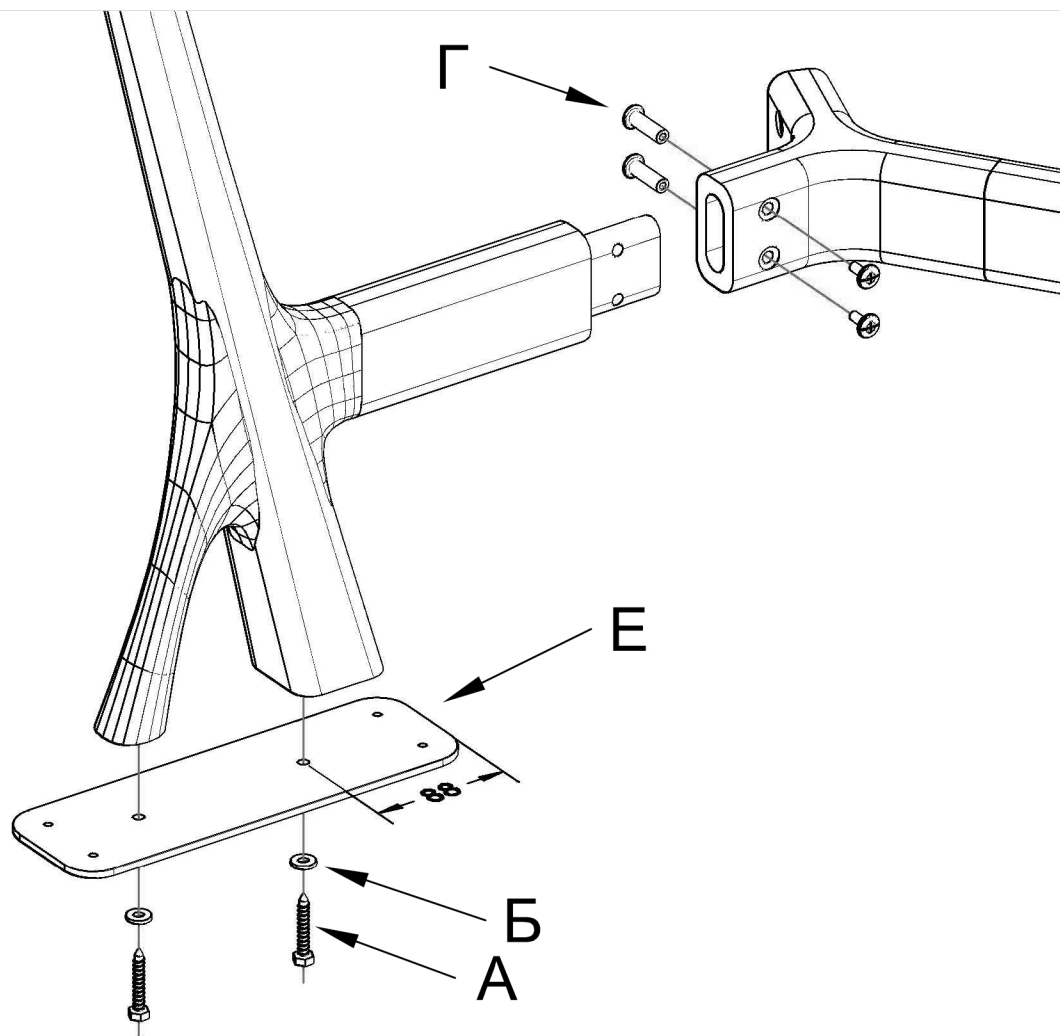

Рекомендации к эксплуатации изделия:

- не рекомендуется резать продукты непосредственно на самом изделии во избежание порезов и сколов
- не рекомендуется ставить на изделие горячие (более 70 C) предметы
- при загрязнении изделия протереть сухой или слегка влажной тряпкой
- не рекомендуется подвергать изделие продолжительному воздействию жидкостей
- категорически запрещается мыть изделие при помощи химических средств, содержащих абразивные вещества, кислоты, щелочи или растворители
- не рекомендуется допускать продолжительного воздействия прямых солнечных лучей на изделие во избежание изменения оттенка цвета
- не рекомендуется размещать изделие вблизи обогревательных батарей/устройств или в помещении с высоким процентом влажности
- переноску/транспортировку изделия рекомендуется производить вдвоем
- максимальная нагрузка на изделие 60 кг