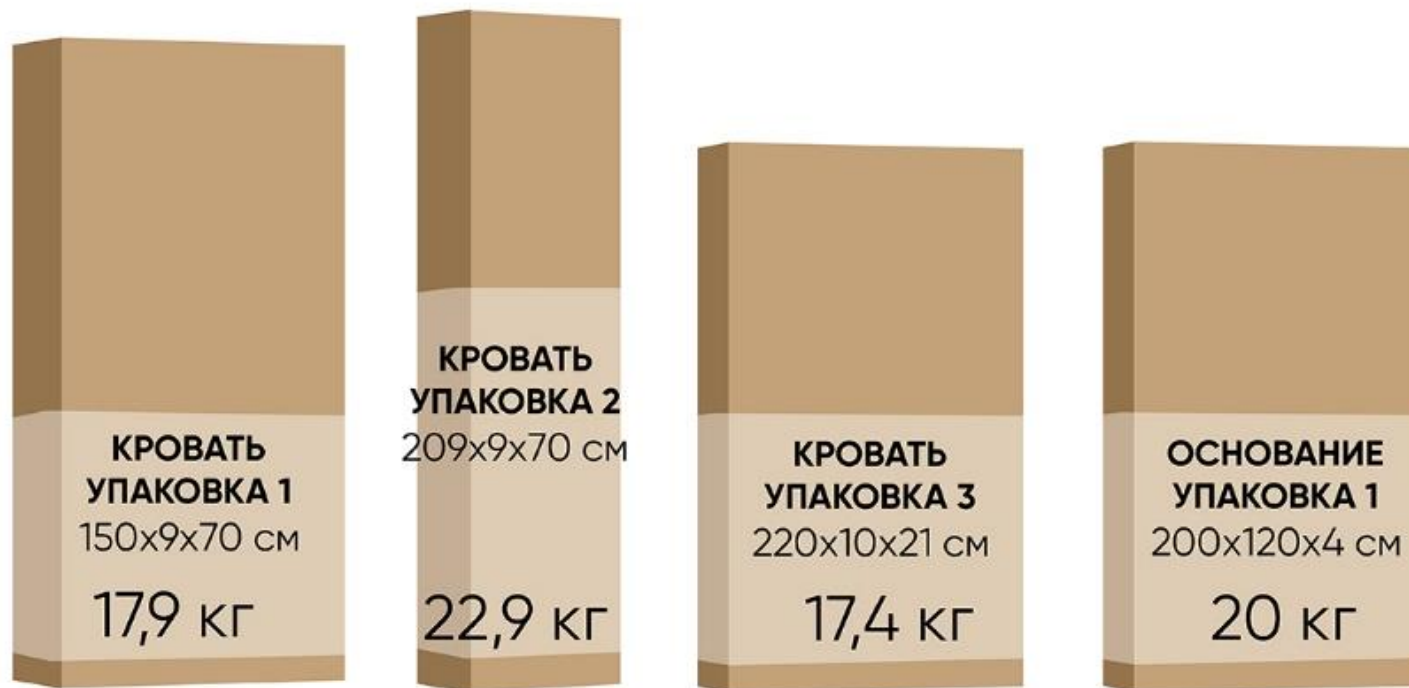

Кровать откидная Astra Long  
с шириной спального места 90/120/140/160 см

Кровать откидная Astra Long  
с шириной спального места 90 см

## Кровать 200x090 Astra Long (Астра Лонг)

Кровать откидная Astra Long  
с шириной спального места 120 см

## Кровать 200x120 Astra Long (Астра Лонг)

Кровать откидная Astra Long  
с шириной спального места 140 см

## Кровать 200x140 Astra Long (Астра Лонг)

Кровать откидная Astra Long  
с шириной спального места 160 см