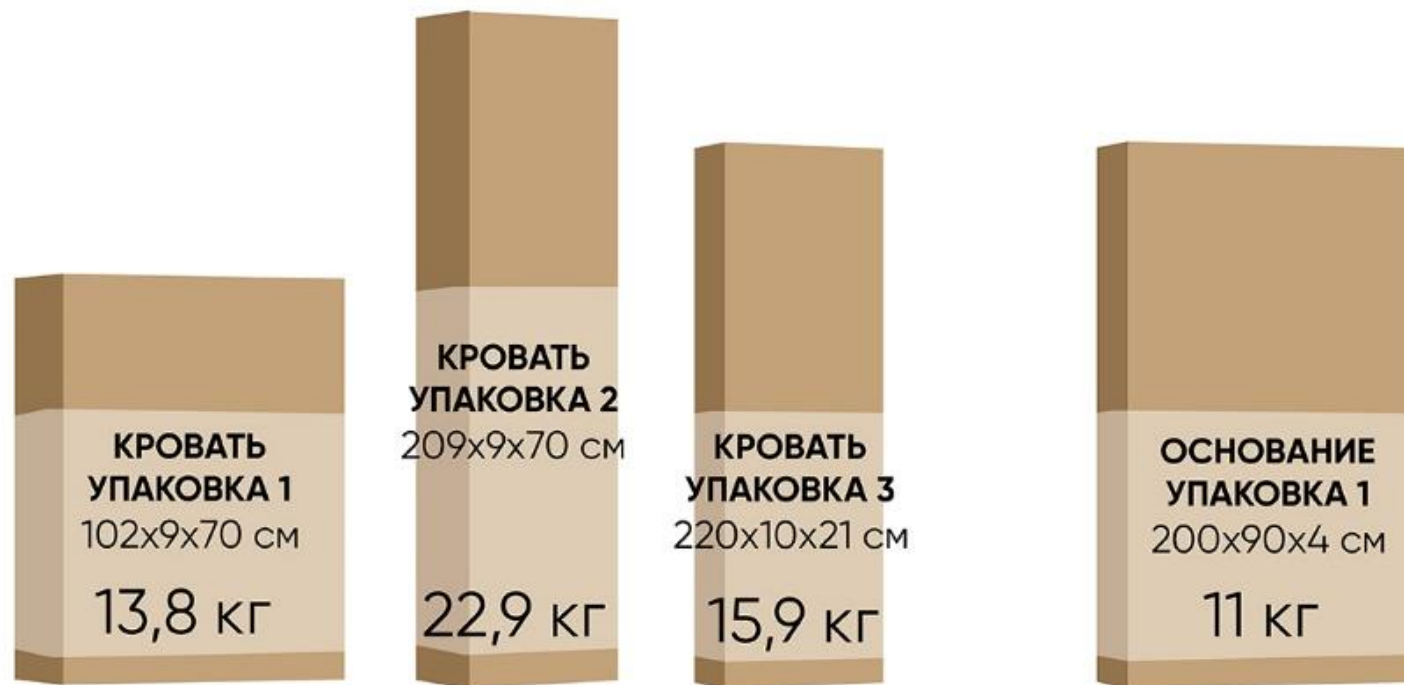

Кровать откидная Astra Long  
с шириной спального места 90/120/140/160 см

Кровать откидная Astra Long  
с шириной спального места 90 см

## Кровать 200x090 Astra Long (Астра Лонг)

Кровать откидная Astra Long  
с шириной спального места 120 см

## Кровать 200x120 Astra Long (Астра Лонг)

Кровать откидная Astra Long  
с шириной спального места 140 см

## Кровать 200x140 Astra Long (Астра Лонг)

Кровать откидная Astra Long  
с шириной спального места 160 см