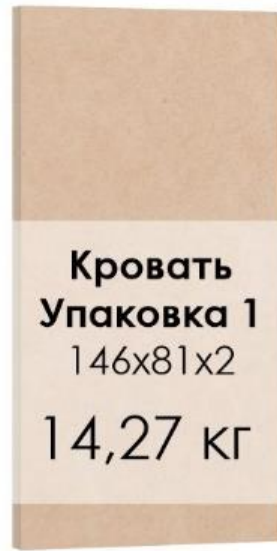

Кровать Story Ice Cube
с шириной спального места 90/140/160/180 см

Кровать Story Ice Cube
с шириной спального места 90 см

Story Ice 200x90 cm

**Кровать
Упаковка 1**
96x81x2
10,25 кг

**Кровать
Упаковка 2**
203x27x7
18,92 кг

**Декоративная
накладка
Упаковка 1**
99x36x4
Поставляется
отдельно
3,74 кг

**Основание
Упаковка 1**
200x24x10
Поставляется
отдельно
15,80 кг

Кровать Story Ice Cube
с шириной спального места 140 см

Story Ice 200x140 cm