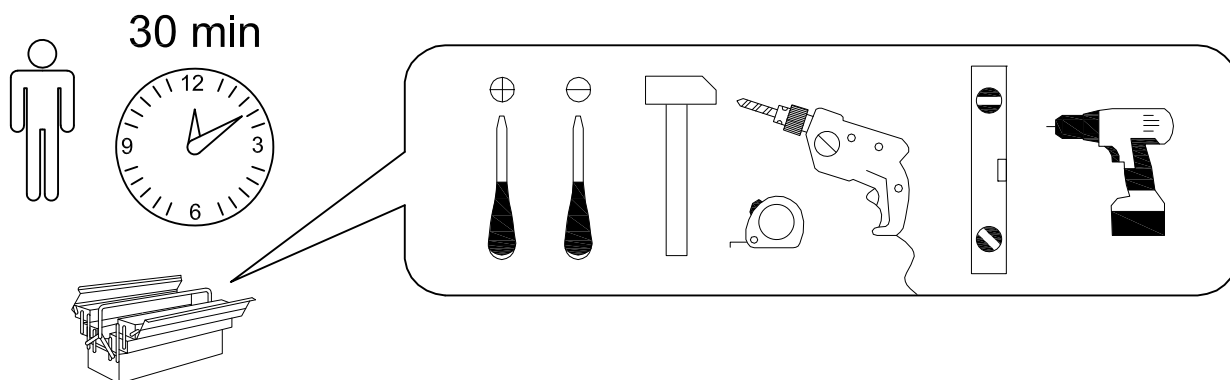

askona

ТЕРРИТОРИЯ ЗДОРОВОГО СНА

Инструкция по сборке стола туалетного «Бриджит» 800 x 450 x 780

ТР ТС 025/2012, ГОСТ 16371-2014

Декларация о соответствии ЕАЭС № ВУ/112 11.01. ТР025 018.01 02813 от 15.02.2024 г.,
действительна до 14.02.2029 включительно.

Для сборки вам понадобятся:

Комплектовочная ведомость стола туалетного «Бриджит»

800 x 450 x 780

Номер упаковки	Наименование упаковки	Маркировка детали	Наименование детали, размер в мм	Количество деталей в упаковке, шт.	Изображение
1	Упаковка стола туалетного «Бриджит»	1	Боковина левая 760x440x35	1	
		2	Боковина правая 760x440x35	1	
		3	Царга 708x40x20	1	
		4	Крышка 800x450x20	1	
		5	Дно 708x419x20	1	
		6	Стенка задняя 708x127x20	1	
		7	Перегородка 398x127x20	1	
		8	Лобовик левый 350x144x20	1	
		9	Лобовик правый 350x144x20	1	
		10	Боковина ящика правая 350x100x15	2	
		11	Боковина ящика левая 350x100x15	2	
		12	Стенка задняя ящика 304x100x15	2	
		13	Стенка передняя ящика 304x100x15	2	
		14	Дно ящика 316x332x3	2	
		15	Ремкомплект	1	