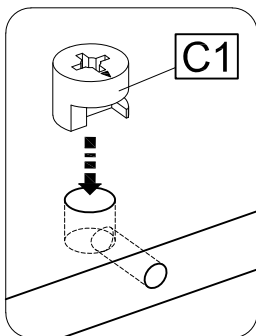

Для сборки вам понадобятся:

Комплектовочная ведомость стола туалетного «Бриджит»

800 x 450 x 780

Номер упаковки	Наименование упаковки	Маркировка детали	Наименование детали, размер в мм	Количество деталей в упаковке, шт.	Изображение
1	Упаковка стола туалетного «Бриджит»	1	Боковина левая 760x440x35	1	
		2	Боковина правая 760x440x35	1	
		3	Царга 708x40x20	1	
		4	Крышка 800x450x20	1	
		5	Дно 708x419x20	1	
		6	Стенка задняя 708x127x20	1	
		7	Перегородка 398x127x20	1	
		8	Лобовик левый 350x144x20	1	
		9	Лобовик правый 350x144x20	1	
		10	Боковина ящика правая 350x100x15	2	
		11	Боковина ящика левая 350x100x15	2	
		12	Стенка задняя ящика 304x100x15	2	
		13	Стенка передняя ящика 304x100x15	2	
		14	Дно ящика 316x332x3	2	
		15	Ремкомплект	1	

A1 x6  Ø7x50	B1 x33 	C1 x25  Ø15	C2 x8  Ø12	O1 x1  k4 mm	K1 x18  Ø8x35	J2 x12  4x16
J4 x16  4x35	F1 x2  L350	P1 x2 	G1 x2 	V1 x2 	X1 x2  M4x12	Z3 x8 

2

3

4

F1	x2	J2	x4
			
L350		4x16	

5

F1	x2	J2	x4
			
L350		4x16	