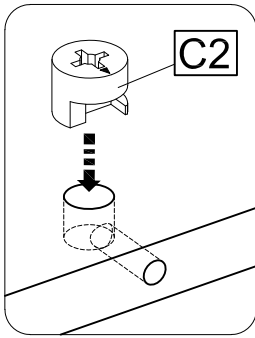

Для сборки вам понадобятся:

Комплектовочная ведомость стола туалетного «Бриджит»

800 x 450 x 780

Номер упаковки	Наименование упаковки	Маркировка детали	Наименование детали, размер в мм	Количество деталей в упаковке, шт.	Изображение
1	Упаковка стола туалетного «Бриджит»	1	Боковина левая 760x440x35	1	
		2	Боковина правая 760x440x35	1	
		3	Царга 708x40x20	1	
		4	Крышка 800x450x20	1	
		5	Дно 708x419x20	1	
		6	Стенка задняя 708x127x20	1	
		7	Перегородка 398x127x20	1	
		8	Лобовик левый 350x144x20	1	
		9	Лобовик правый 350x144x20	1	
		10	Боковина ящика правая 350x100x15	2	
		11	Боковина ящика левая 350x100x15	2	
		12	Стенка задняя ящика 304x100x15	2	
		13	Стенка передняя ящика 304x100x15	2	
		14	Дно ящика 316x332x3	2	
		15	Ремкомплект	1	

A1 x6  Ø7x50	B1 x33 	C1 x25  Ø15	C2 x8  Ø12	O1 x1  k4 mm	K1 x18  Ø8x35	J2 x12  4x16
J4 x16  4x35	F1 x2  L350	P1 x2 	G1 x2 	V1 x2 	X1 x2  M4x12	Z3 x8 

2

3

4

F1	x2	J2	x4
			
L350		4x16	

5

F1	x2	J2	x4
			
L350		4x16	

6

11x

8 x2

C2 x8

Ø12

9 x2

Z3 x8

J4 x16

4x35

12

0-3 mm

13