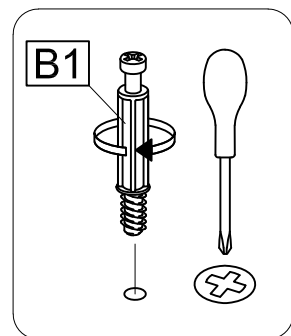

Для сборки вам понадобятся:

Комплектовочная ведомость стола туалетного «Бриджит»

800 x 450 x 780

Номер упаковки	Наименование упаковки	Маркировка детали	Наименование детали, размер в мм	Количество деталей в упаковке, шт.	Изображение
1	Упаковка стола туалетного «Бриджит»	1	Боковина левая 760x440x35	1	
		2	Боковина правая 760x440x35	1	
		3	Царга 708x40x20	1	
		4	Крышка 800x450x20	1	
		5	Дно 708x419x20	1	
		6	Стенка задняя 708x127x20	1	
		7	Перегородка 398x127x20	1	
		8	Лобовик левый 350x144x20	1	
		9	Лобовик правый 350x144x20	1	
		10	Боковина ящика правая 350x100x15	2	
		11	Боковина ящика левая 350x100x15	2	
		12	Стенка задняя ящика 304x100x15	2	
		13	Стенка передняя ящика 304x100x15	2	
		14	Дно ящика 316x332x3	2	
		15	Ремкомплект	1	

A1 x6  Ø7x50	B1 x33 	C1 x25  Ø15	C2 x8  Ø12	O1 x1  k4 mm	K1 x18  Ø8x35	J2 x12  4x16
J4 x16  4x35	F1 x2  L350	P1 x2 	G1 x2 	V1 x2 	X1 x2  M4x12	Z3 x8 

2

3

4

F1	x2	J2	x4
			
L350		4x16	

5

F1	x2	J2	x4
			
L350		4x16	