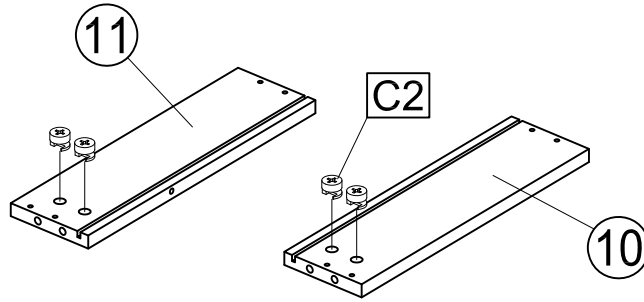

Для сборки вам понадобятся:

Комплектовочная ведомость стола туалетного «Бриджит»

800 x 450 x 780

Номер упаковки	Наименование упаковки	Маркировка детали	Наименование детали, размер в мм	Количество деталей в упаковке, шт.	Изображение
1	Упаковка стола туалетного «Бриджит»	1	Боковина левая 760x440x35	1	
		2	Боковина правая 760x440x35	1	
		3	Царга 708x40x20	1	
		4	Крышка 800x450x20	1	
		5	Дно 708x419x20	1	
		6	Стенка задняя 708x127x20	1	
		7	Перегородка 398x127x20	1	
		8	Лобовик левый 350x144x20	1	
		9	Лобовик правый 350x144x20	1	
		10	Боковина ящика правая 350x100x15	2	
		11	Боковина ящика левая 350x100x15	2	
		12	Стенка задняя ящика 304x100x15	2	
		13	Стенка передняя ящика 304x100x15	2	
		14	Дно ящика 316x332x3	2	
		15	Ремкомплект	1	

6

11x

8 x2

C2 x8

Ø12

9 x2

Z3 x8

J4 x16