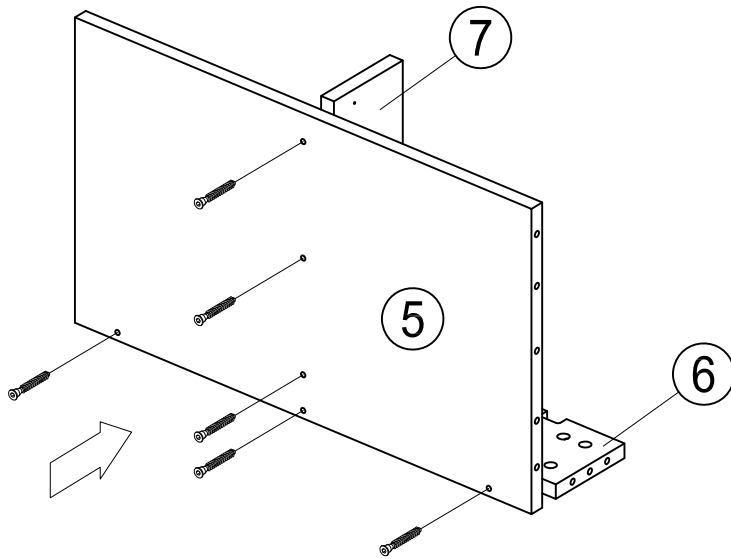

Для сборки вам понадобятся:

Комплектовочная ведомость стола туалетного «Бриджит»

800 x 450 x 780

Номер упаковки	Наименование упаковки	Маркировка детали	Наименование детали, размер в мм	Количество деталей в упаковке, шт.	Изображение
1	Упаковка стола туалетного «Бриджит»	1	Боковина левая 760x440x35	1	
		2	Боковина правая 760x440x35	1	
		3	Царга 708x40x20	1	
		4	Крышка 800x450x20	1	
		5	Дно 708x419x20	1	
		6	Стенка задняя 708x127x20	1	
		7	Перегородка 398x127x20	1	
		8	Лобовик левый 350x144x20	1	
		9	Лобовик правый 350x144x20	1	
		10	Боковина ящика правая 350x100x15	2	
		11	Боковина ящика левая 350x100x15	2	
		12	Стенка задняя ящика 304x100x15	2	
		13	Стенка передняя ящика 304x100x15	2	
		14	Дно ящика 316x332x3	2	
		15	Ремкомплект	1	

A1 x6  Ø7x50	B1 x33 	C1 x25  Ø15	C2 x8  Ø12	O1 x1  k4 mm	K1 x18  Ø8x35	J2 x12  4x16
J4 x16  4x35	F1 x2  L350	P1 x2 	G1 x2 	V1 x2 	X1 x2  M4x12	Z3 x8 

2

3

4

F1	x2	J2	x4
			
L350		4x16	

5

F1	x2	J2	x4
			
L350		4x16	