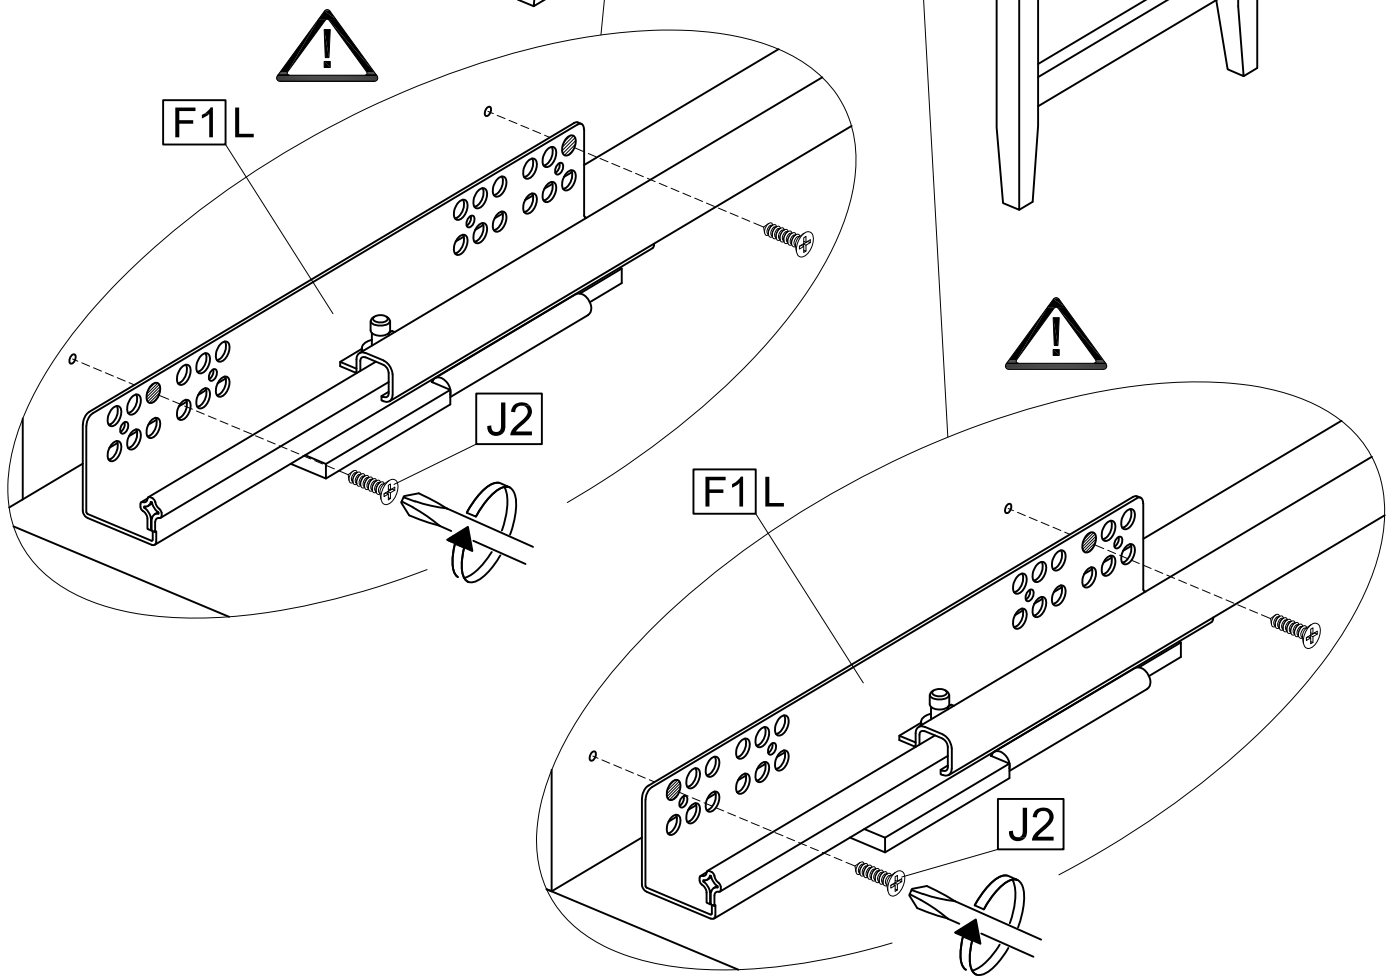

Для сборки вам понадобятся:

Комплектовочная ведомость стола туалетного «Бриджит»

800 x 450 x 780

Номер упаковки	Наименование упаковки	Маркировка детали	Наименование детали, размер в мм	Количество деталей в упаковке, шт.	Изображение
1	Упаковка стола туалетного «Бриджит»	1	Боковина левая 760x440x35	1	
		2	Боковина правая 760x440x35	1	
		3	Царга 708x40x20	1	
		4	Крышка 800x450x20	1	
		5	Дно 708x419x20	1	
		6	Стенка задняя 708x127x20	1	
		7	Перегородка 398x127x20	1	
		8	Лобовик левый 350x144x20	1	
		9	Лобовик правый 350x144x20	1	
		10	Боковина ящика правая 350x100x15	2	
		11	Боковина ящика левая 350x100x15	2	
		12	Стенка задняя ящика 304x100x15	2	
		13	Стенка передняя ящика 304x100x15	2	
		14	Дно ящика 316x332x3	2	
		15	Ремкомплект	1	

A1 x6  Ø7x50	B1 x33 	C1 x25  Ø15	C2 x8  Ø12	O1 x1  k4 mm	K1 x18  Ø8x35	J2 x12  4x16
J4 x16  4x35	F1 x2  L350	P1 x2 	G1 x2 	V1 x2 	X1 x2  M4x12	Z3 x8 

2

3

4

F1	x2	J2	x4
			
L350		4x16	

5

F1	x2	J2	x4
			
L350		4x16	