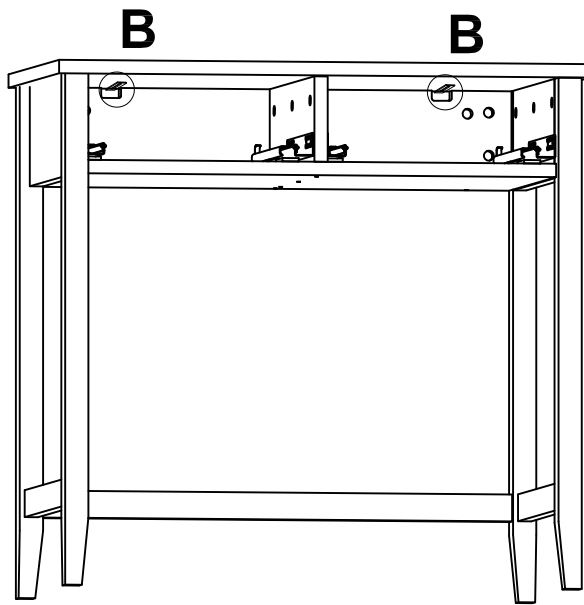

Для сборки вам понадобятся:

Комплектовочная ведомость стола туалетного «Бриджит»

800 x 450 x 780

Номер упаковки	Наименование упаковки	Маркировка детали	Наименование детали, размер в мм	Количество деталей в упаковке, шт.	Изображение
1	Упаковка стола туалетного «Бриджит»	1	Боковина левая 760x440x35	1	
		2	Боковина правая 760x440x35	1	
		3	Царга 708x40x20	1	
		4	Крышка 800x450x20	1	
		5	Дно 708x419x20	1	
		6	Стенка задняя 708x127x20	1	
		7	Перегородка 398x127x20	1	
		8	Лобовик левый 350x144x20	1	
		9	Лобовик правый 350x144x20	1	
		10	Боковина ящика правая 350x100x15	2	
		11	Боковина ящика левая 350x100x15	2	
		12	Стенка задняя ящика 304x100x15	2	
		13	Стенка передняя ящика 304x100x15	2	
		14	Дно ящика 316x332x3	2	
		15	Ремкомплект	1	

A1 x6  Ø7x50	B1 x33 	C1 x25  Ø15	C2 x8  Ø12	O1 x1  k4 mm	K1 x18  Ø8x35	J2 x12  4x16
J4 x16  4x35	F1 x2  L350	P1 x2 	G1 x2 	V1 x2 	X1 x2  M4x12	Z3 x8 

2

3

4

F1	x2	J2	x4
			
L350		4x16	

5

F1	x2	J2	x4
			
L350		4x16	

6

11x

8 x2

C2 x8

Ø12

9 x2

Z3 x8

J4 x16