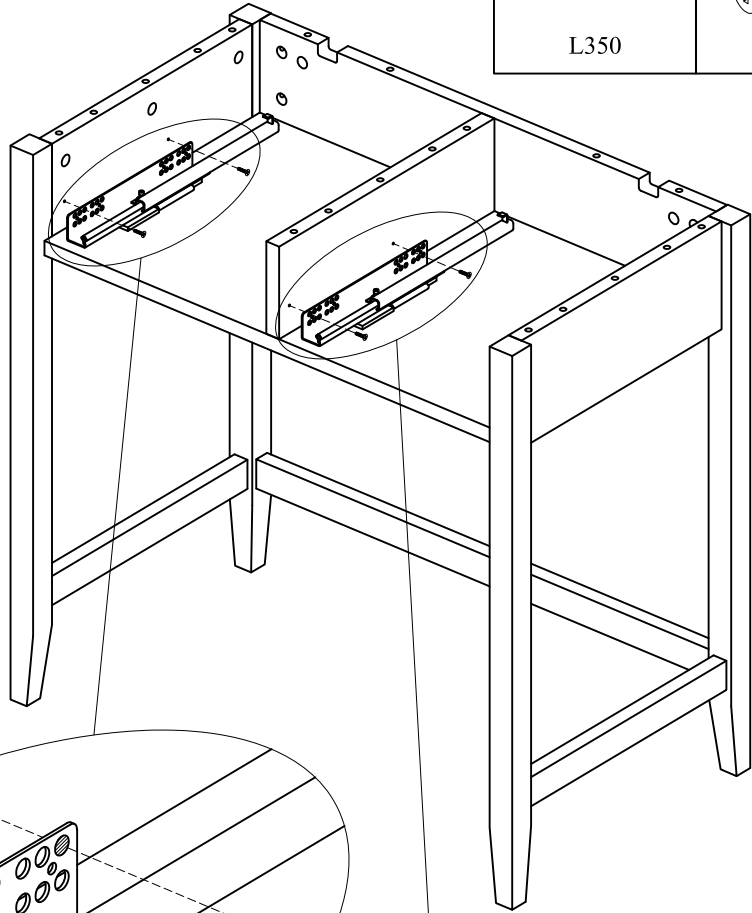

Для сборки вам понадобятся:

Комплектовочная ведомость стола туалетного «Бриджит»

800 x 450 x 780

Номер упаковки	Наименование упаковки	Маркировка детали	Наименование детали, размер в мм	Количество деталей в упаковке, шт.	Изображение
1	Упаковка стола туалетного «Бриджит»	1	Боковина левая 760x440x35	1	
		2	Боковина правая 760x440x35	1	
		3	Царга 708x40x20	1	
		4	Крышка 800x450x20	1	
		5	Дно 708x419x20	1	
		6	Стенка задняя 708x127x20	1	
		7	Перегородка 398x127x20	1	
		8	Лобовик левый 350x144x20	1	
		9	Лобовик правый 350x144x20	1	
		10	Боковина ящика правая 350x100x15	2	
		11	Боковина ящика левая 350x100x15	2	
		12	Стенка задняя ящика 304x100x15	2	
		13	Стенка передняя ящика 304x100x15	2	
		14	Дно ящика 316x332x3	2	
		15	Ремкомплект	1	

A1 x6  Ø7x50	B1 x33 	C1 x25  Ø15	C2 x8  Ø12	O1 x1  k4 mm	K1 x18  Ø8x35	J2 x12  4x16
J4 x16  4x35	F1 x2  L350	P1 x2 	G1 x2 	V1 x2 	X1 x2  M4x12	Z3 x8 

2

3

4

F1	x2	J2	x4
			
L350		4x16	

5

F1	x2	J2	x4
			
L350		4x16	

6

11x

8 x2

C2 x8

Ø12

9 x2

Z3 x8

J4 x16