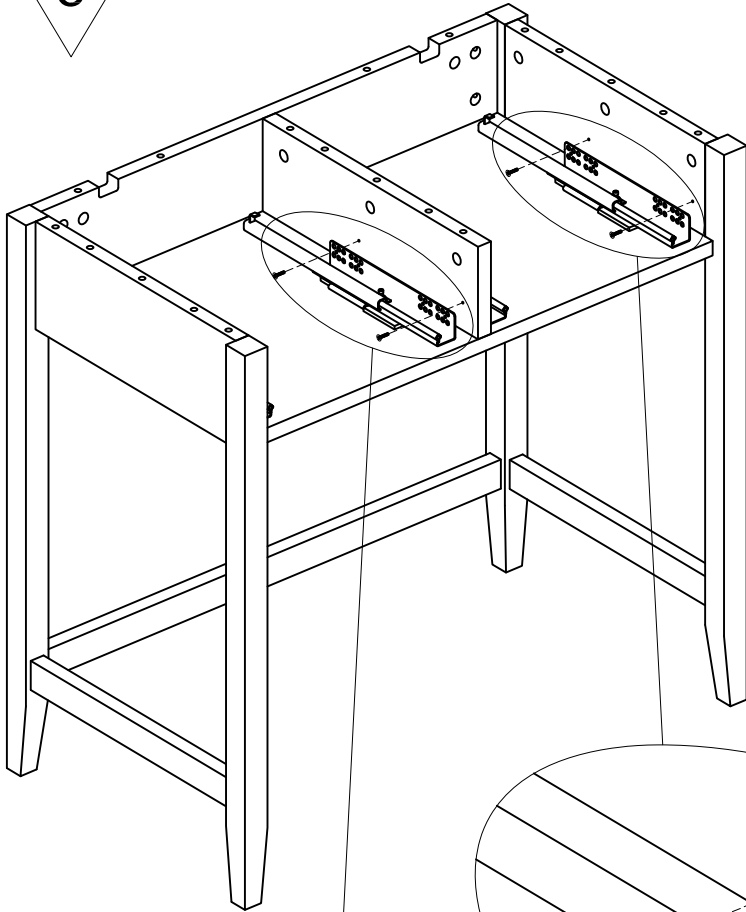

Для сборки вам понадобятся:

Комплектовочная ведомость стола туалетного «Бриджит»

800 x 450 x 780

Номер упаковки	Наименование упаковки	Маркировка детали	Наименование детали, размер в мм	Количество деталей в упаковке, шт.	Изображение
1	Упаковка стола туалетного «Бриджит»	1	Боковина левая 760x440x35	1	
		2	Боковина правая 760x440x35	1	
		3	Царга 708x40x20	1	
		4	Крышка 800x450x20	1	
		5	Дно 708x419x20	1	
		6	Стенка задняя 708x127x20	1	
		7	Перегородка 398x127x20	1	
		8	Лобовик левый 350x144x20	1	
		9	Лобовик правый 350x144x20	1	
		10	Боковина ящика правая 350x100x15	2	
		11	Боковина ящика левая 350x100x15	2	
		12	Стенка задняя ящика 304x100x15	2	
		13	Стенка передняя ящика 304x100x15	2	
		14	Дно ящика 316x332x3	2	
		15	Ремкомплект	1	

A1 x6  Ø7x50	B1 x33 	C1 x25  Ø15	C2 x8  Ø12	O1 x1  k4 mm	K1 x18  Ø8x35	J2 x12  4x16
J4 x16  4x35	F1 x2  L350	P1 x2 	G1 x2 	V1 x2 	X1 x2  M4x12	Z3 x8 

2

3

4

F1	x2	J2	x4
			
L350		4x16	

5

F1	x2	J2	x4
			
L350		4x16	