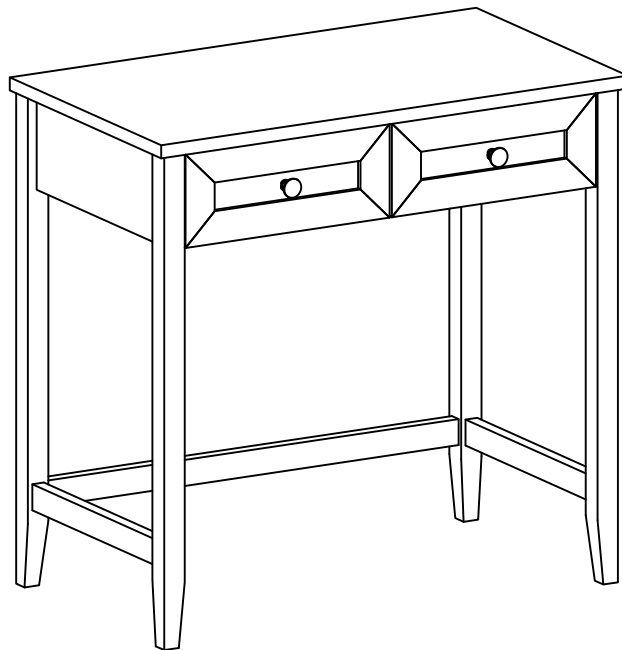

askona

ТЕРРИТОРИЯ ЗДОРОВОГО СНА

Инструкция по сборке стола туалетного «Бриджит» 800 x 450 x 780

ТР ТС 025/2012, ГОСТ 16371-2014

Декларация о соответствии ЕАЭС № ВУ/112 11.01. ТР025 018.01 02813 от 15.02.2024 г.,
действительна до 14.02.2029 включительно.

Для сборки вам понадобятся:

Комплектовочная ведомость стола туалетного «Бриджит»

800 x 450 x 780

Номер упаковки	Наименование упаковки	Маркировка детали	Наименование детали, размер в мм	Количество деталей в упаковке, шт.	Изображение
1	Упаковка стола туалетного «Бриджит»	1	Боковина левая 760x440x35	1	
		2	Боковина правая 760x440x35	1	
		3	Царга 708x40x20	1	
		4	Крышка 800x450x20	1	
		5	Дно 708x419x20	1	
		6	Стенка задняя 708x127x20	1	
		7	Перегородка 398x127x20	1	
		8	Лобовик левый 350x144x20	1	
		9	Лобовик правый 350x144x20	1	
		10	Боковина ящика правая 350x100x15	2	
		11	Боковина ящика левая 350x100x15	2	
		12	Стенка задняя ящика 304x100x15	2	
		13	Стенка передняя ящика 304x100x15	2	
		14	Дно ящика 316x332x3	2	
		15	Ремкомплект	1	