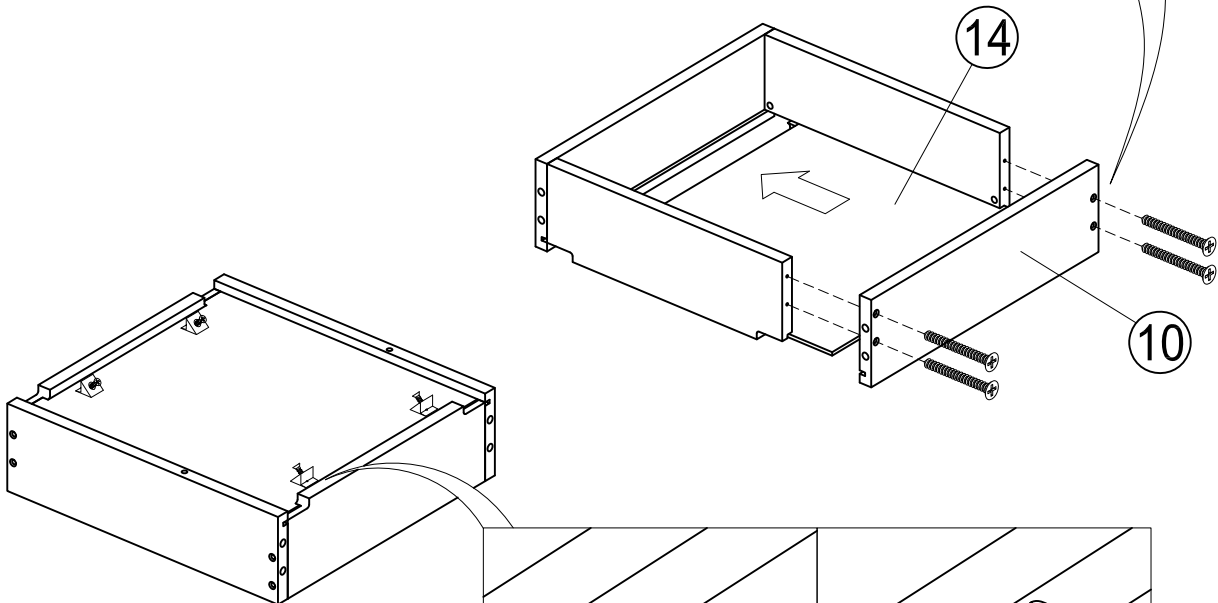

9 x2

Z3 x8

J4 x16

4x35