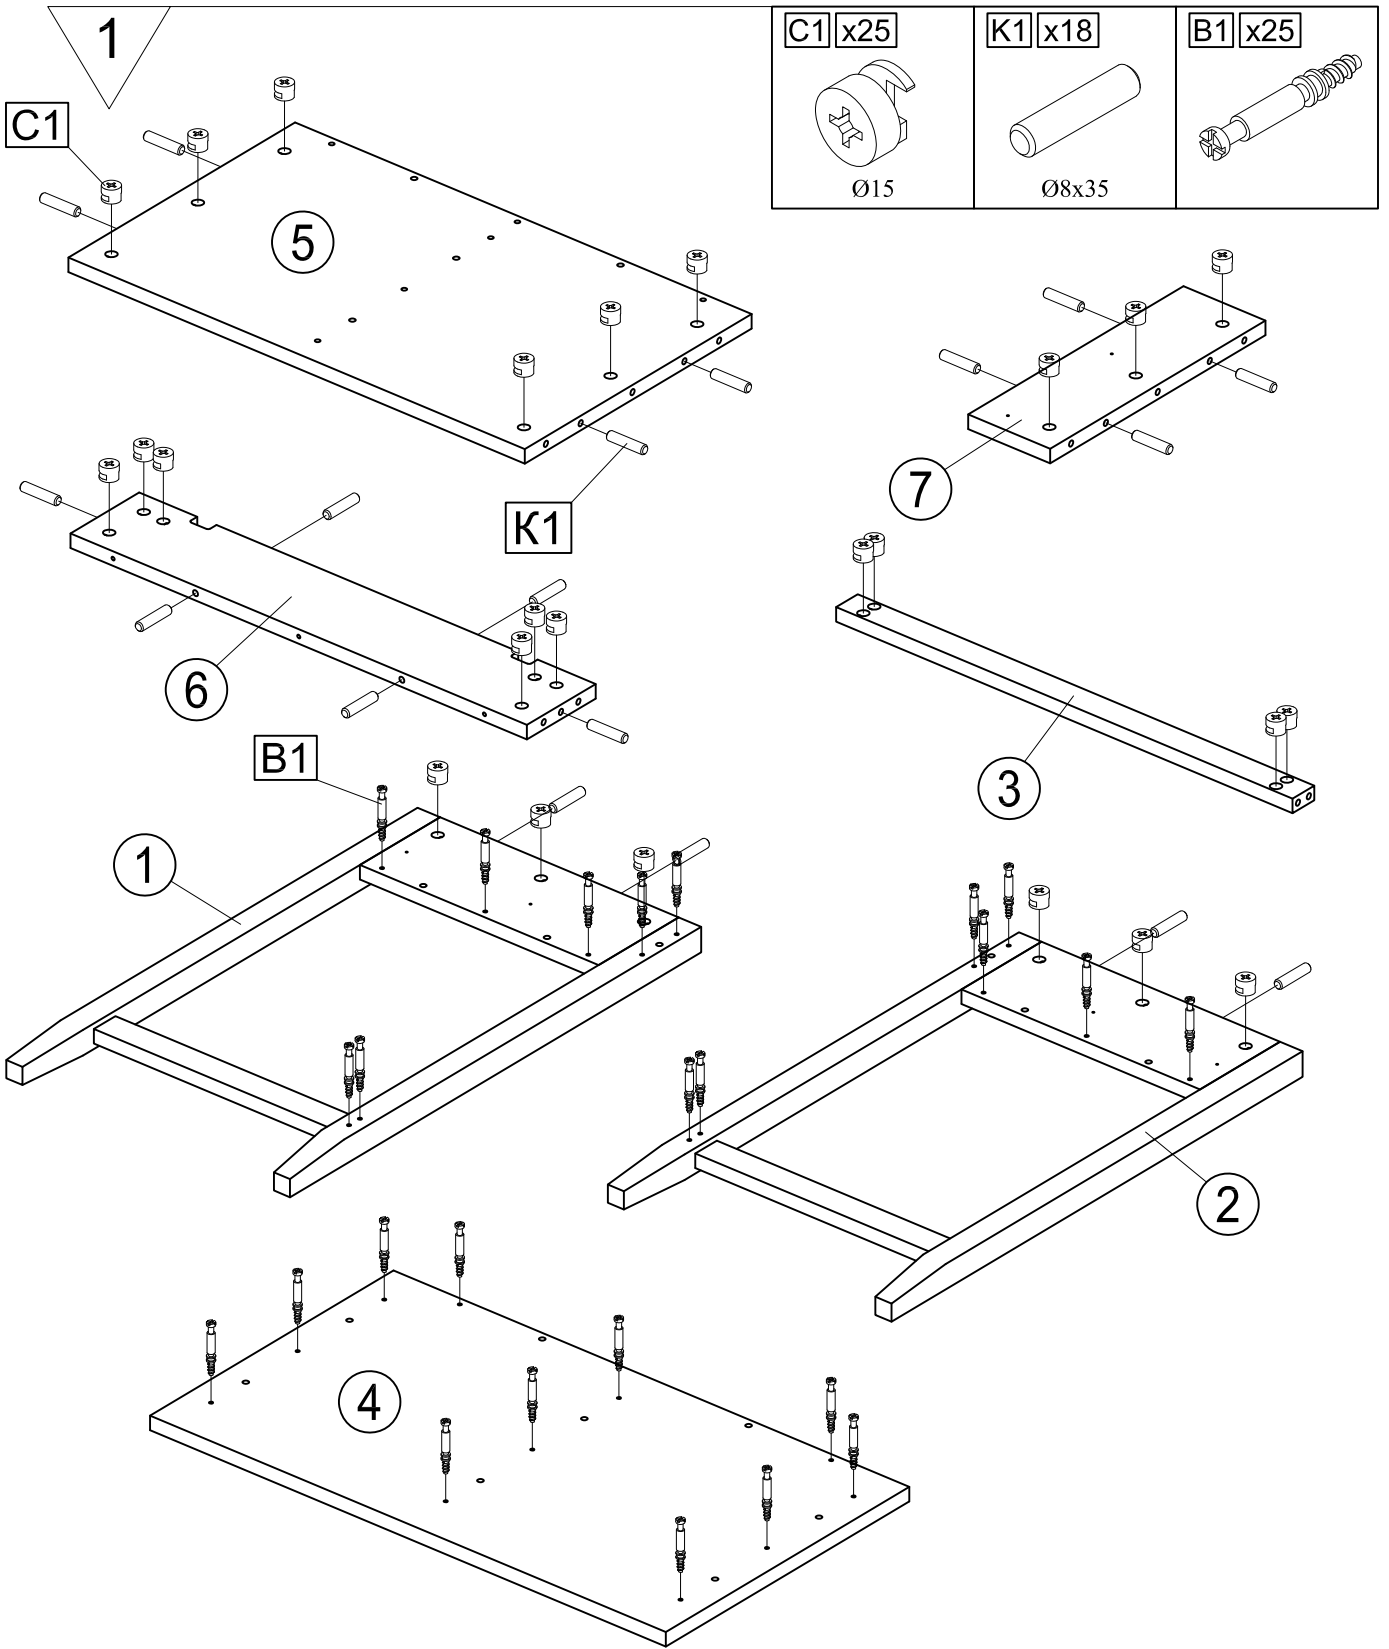

Для сборки вам понадобятся:

Комплектовочная ведомость стола туалетного «Бриджит»

800 x 450 x 780

Номер упаковки	Наименование упаковки	Маркировка детали	Наименование детали, размер в мм	Количество деталей в упаковке, шт.	Изображение
1	Упаковка стола туалетного «Бриджит»	1	Боковина левая 760x440x35	1	
		2	Боковина правая 760x440x35	1	
		3	Царга 708x40x20	1	
		4	Крышка 800x450x20	1	
		5	Дно 708x419x20	1	
		6	Стенка задняя 708x127x20	1	
		7	Перегородка 398x127x20	1	
		8	Лобовик левый 350x144x20	1	
		9	Лобовик правый 350x144x20	1	
		10	Боковина ящика правая 350x100x15	2	
		11	Боковина ящика левая 350x100x15	2	
		12	Стенка задняя ящика 304x100x15	2	
		13	Стенка передняя ящика 304x100x15	2	
		14	Дно ящика 316x332x3	2	
		15	Ремкомплект	1	

A1 x6  Ø7x50	B1 x33 	C1 x25  Ø15	C2 x8  Ø12	O1 x1  k4 mm	K1 x18  Ø8x35	J2 x12  4x16
J4 x16  4x35	F1 x2  L350	P1 x2 	G1 x2 	V1 x2 	X1 x2  M4x12	Z3 x8 

2

3

4

F1	x2	J2	x4
			
L350		4x16	

5

F1	x2	J2	x4
			
L350		4x16	

6

11x

8 x2

C2 x8

Ø12

9 x2

Z3 x8

J4 x16