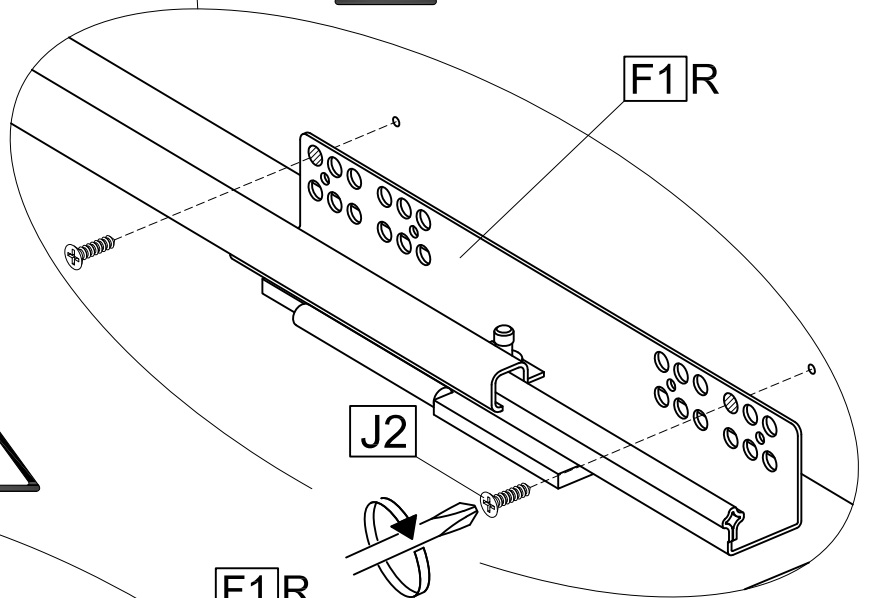

Для сборки вам понадобятся:

Комплектовочная ведомость стола туалетного «Бриджит»

800 x 450 x 780

Номер упаковки	Наименование упаковки	Маркировка детали	Наименование детали, размер в мм	Количество деталей в упаковке, шт.	Изображение
1	Упаковка стола туалетного «Бриджит»	1	Боковина левая 760x440x35	1	
		2	Боковина правая 760x440x35	1	
		3	Царга 708x40x20	1	
		4	Крышка 800x450x20	1	
		5	Дно 708x419x20	1	
		6	Стенка задняя 708x127x20	1	
		7	Перегородка 398x127x20	1	
		8	Лобовик левый 350x144x20	1	
		9	Лобовик правый 350x144x20	1	
		10	Боковина ящика правая 350x100x15	2	
		11	Боковина ящика левая 350x100x15	2	
		12	Стенка задняя ящика 304x100x15	2	
		13	Стенка передняя ящика 304x100x15	2	
		14	Дно ящика 316x332x3	2	
		15	Ремкомплект	1	

A1 x6  Ø7x50	B1 x33 	C1 x25  Ø15	C2 x8  Ø12	O1 x1  k4 mm	K1 x18  Ø8x35	J2 x12  4x16
J4 x16  4x35	F1 x2  L350	P1 x2 	G1 x2 	V1 x2 	X1 x2  M4x12	Z3 x8 

2

3

4

F1	x2	J2	x4
			
L350		4x16	

5

F1	x2	J2	x4
			
L350		4x16	