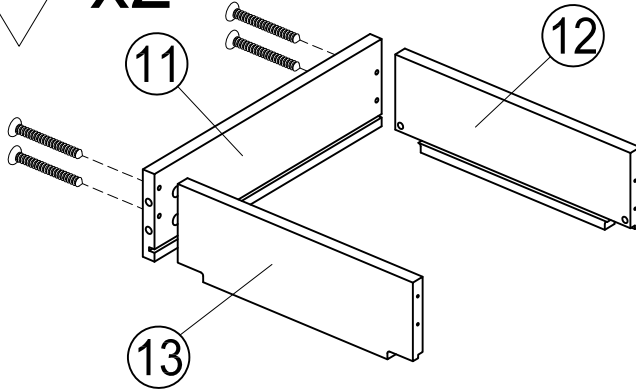

9 x2

Z3 x8

J4 x16

4x35