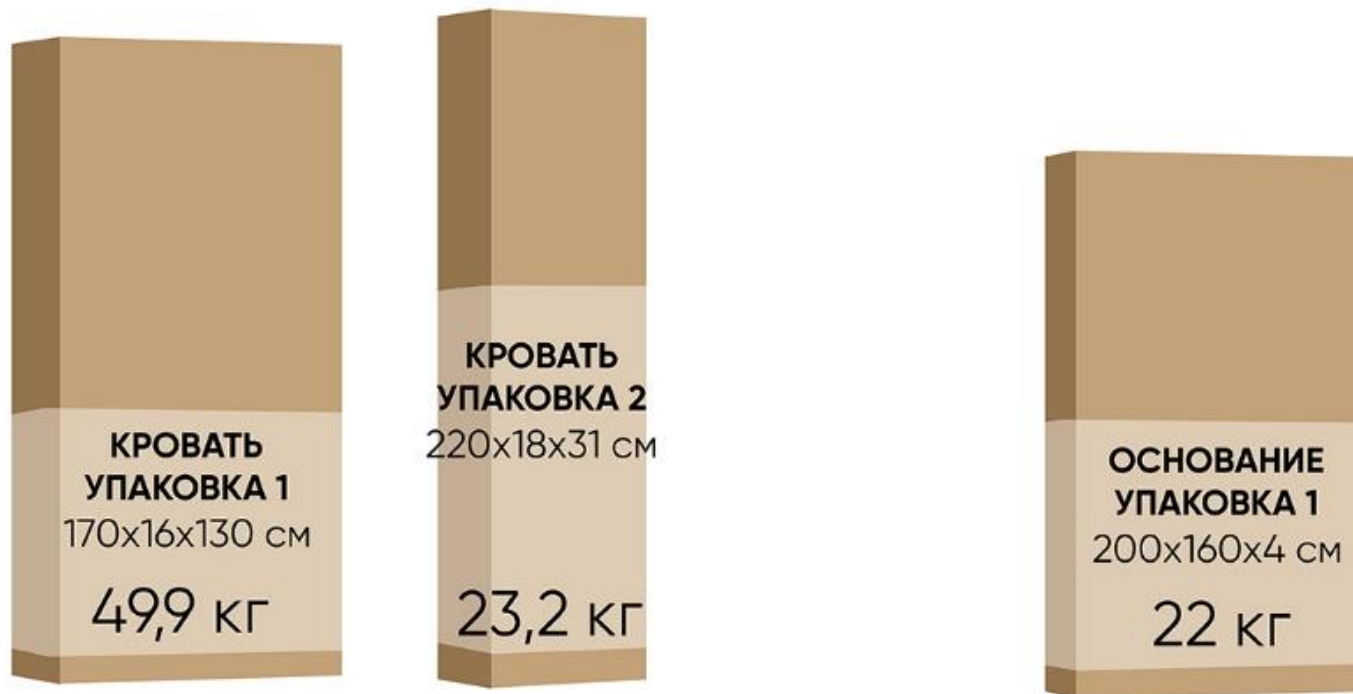

## Кровать 200x090 Ashley I (Эшли)

Кровать откидная Ashley  
с шириной спального места 120 см

## Кровать 200x120 Ashley I (Эшли)

Кровать откидная Ashley  
с шириной спального места 140 см

## Кровать 200x140 Ashley I (Эшли)

Кровать откидная Ashley  
с шириной спального места 160 см

## Кровать 200x160 Ashley I (Эшли)

Кровать откидная Ashley  
с шириной спального места 180 см